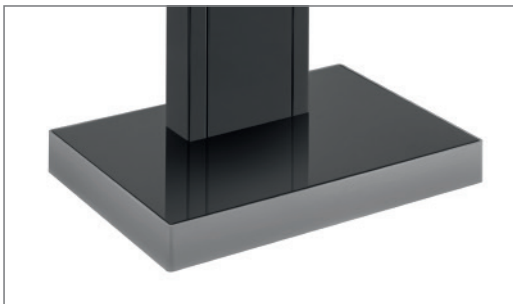

## Info-Tower Single Mobiles Standsystem

**Art.-Nr.: 1522**

Der Info-Tower Single ist ein mobiles Standsystem für einen Flachbildschirm mit einer Größe von 32 bis 55" / 81 - 140 cm.

Die schicke, schwarze Hochglanzoberfläche ist das Highlight die sich problemlos in jeder Umgebung implementieren lässt.

Das stabile Rollensystem ist verdeckt im Fuß des Info-Tower installiert und ermöglicht, bei Bedarf, ein einfaches verfahren des kompletten Standsystems.

Die rückseitige Säulenabdeckung ist abnehmbar und ermöglicht komfortablen Zugang zur Verkabelung, welche im Inneren der Säule ausreichend Platz findet.

Die VESA-Universalaufnahme ist bereits im Lieferumfang enthalten und kann bis max. 400 x 400 mm bestückt werden. Die VESA-Aufnahme ist optional abschließbar.

Die TV-Aufnahme lässt sich in 8 verschiedenen Höhen sicher einhängen und verfügt zudem über eine Aushängesicherung.

rückseitige Säulenabdeckung abnehmbar

verdeckt angebrachtes Rollenset,  
Hochglanzoberfläche

Erweiterbar durch vielfältiges Zubehör

Technische Änderungen vorbehalten