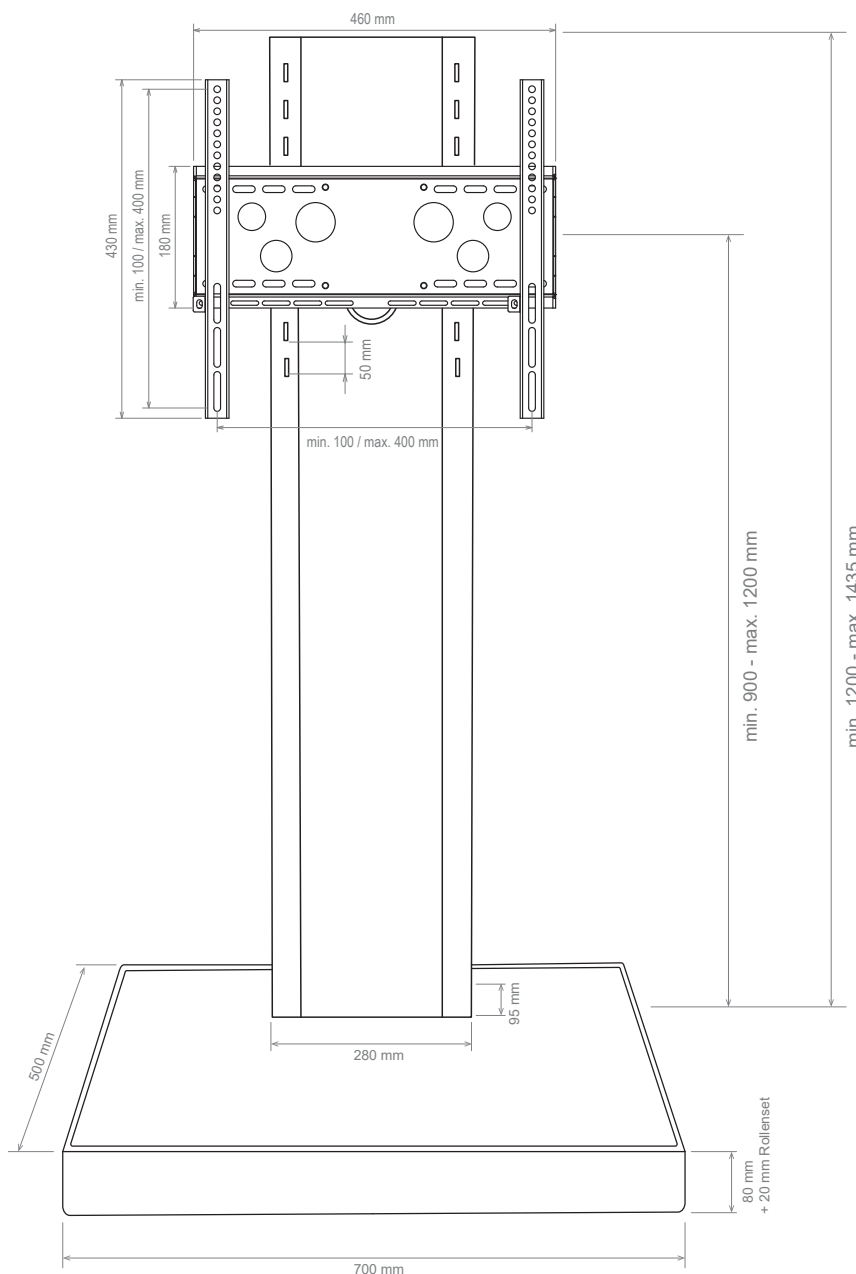

## Info-Tower Single Mobiles Standsystem

**Art.-Nr.: 1522**

Der Info-Tower Single ist ein mobiles Standsystem für einen Flachbildschirm mit einer Größe von 32 bis 55" / 81 - 140 cm.

Die schicke, schwarze Hochglanzoberfläche ist das Highlight die sich problemlos in jeder Umgebung implementieren lässt.

Das stabile Rollensystem ist verdeckt im Fuß des Info-Tower installiert und ermöglicht, bei Bedarf, ein einfaches verfahren des kompletten Standsystems.

Die rückseitige Säulenabdeckung ist abnehmbar und ermöglicht komfortablen Zugang zur Verkabelung, welche im Inneren der Säule ausreichend Platz findet.

Die VESA-Universalaufnahme ist bereits im Lieferumfang enthalten und kann bis max. 400 x 400 mm bestückt werden. Die VESA-Aufnahme ist optional abschließbar.

Die TV-Aufnahme lässt sich in 8 verschiedenen Höhen sicher einhängen und verfügt zudem über eine Aushängesicherung.

## Info-Tower Single Mobiles Standsystem

Art.-Nr.: 1522

- für Einzeldisplays von 32 bis 55" / 81 bis 140 cm
- Montage in Landscape- und Portrait-Ausrichtung
- inkl. VESA-Universalaufnahme mit VESA max. VESA 400 x 400 mm
- in 8 unterschiedlichen Höhen einhängbar
- inkl. Aushängesicherung
- Säulenabdeckung abnehmbar
- inkl. verdeckt angebrachtem Rollenset
- 80 kg maximale Traglast
- Stellfläche: B 700 x T 500 mm
- Höhe: min. 900 bis max. 1200 mm
- durch Zubehör vielfältig erweiterbar