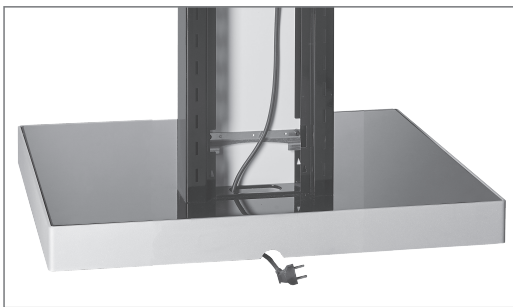

Info-Tower Single Mobiles Standsystem

Art.-Nr.: 1522

Der Info-Tower Single ist ein mobiles Standsystem für einen Flachbildschirm mit einer Größe von 32 bis 55" / 81 - 140 cm.

Die schicke, schwarze Hochglanzoberfläche ist das Highlight die sich problemlos in jeder Umgebung implementieren lässt.

Das stabile Rollensystem ist verdeckt im Fuß des Info-Tower installiert und ermöglicht, bei Bedarf, ein einfaches verfahren des kompletten Standsystems.

Die rückseitige Säulenabdeckung ist abnehmbar und ermöglicht komfortablen Zugang zur Verkabelung, welche im Inneren der Säule ausreichend Platz findet.

Die VESA-Universalaufnahme ist bereits im Lieferumfang enthalten und kann bis max. 400 x 400 mm bestückt werden. Die VESA-Aufnahme ist optional abschließbar.

Die TV-Aufnahme lässt sich in 8 verschiedenen Höhen sicher einhängen und verfügt zudem über eine Aushängesicherung.

Die maximale Traglast des Standsystems liegt bei 80 kg.

Durch ein vielseitiges Angebot optionaler Zusatzartikel lässt sich das System auch auf spezielle, individuelle Anforderungen problemlos anpassen.

rückseitige Säulenabdeckung abnehmbar